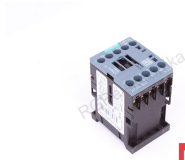

## STYCZNIK MOCY AC-3 7A 3kW/400V 1NO 24VDC 3-BIEGUNOWY S00 3RT2015-1BB41 SIEMENS ID68288

Nowy SIEMENS 3RT2015-1BB41  
Sprzęt przetestowany i wyczyszczony.  
24 miesiące gwarancji  
Dedykowany kurier  
Wysyłka w 24h

### DANE TECHNICZNE

PRODUCENT	SIEMENS
MODEL	3RT2015-1BB41
KATEGORIA	Styczniki
WAGA [KG]	1.0

WSPARCIE DOSTĘPNE 24/7  
[+48 71 750 09 78](tel:+48717500978)

NAPISZ DO NAS  
[info@rgbelektronika.pl](mailto:info@rgbelektronika.pl)